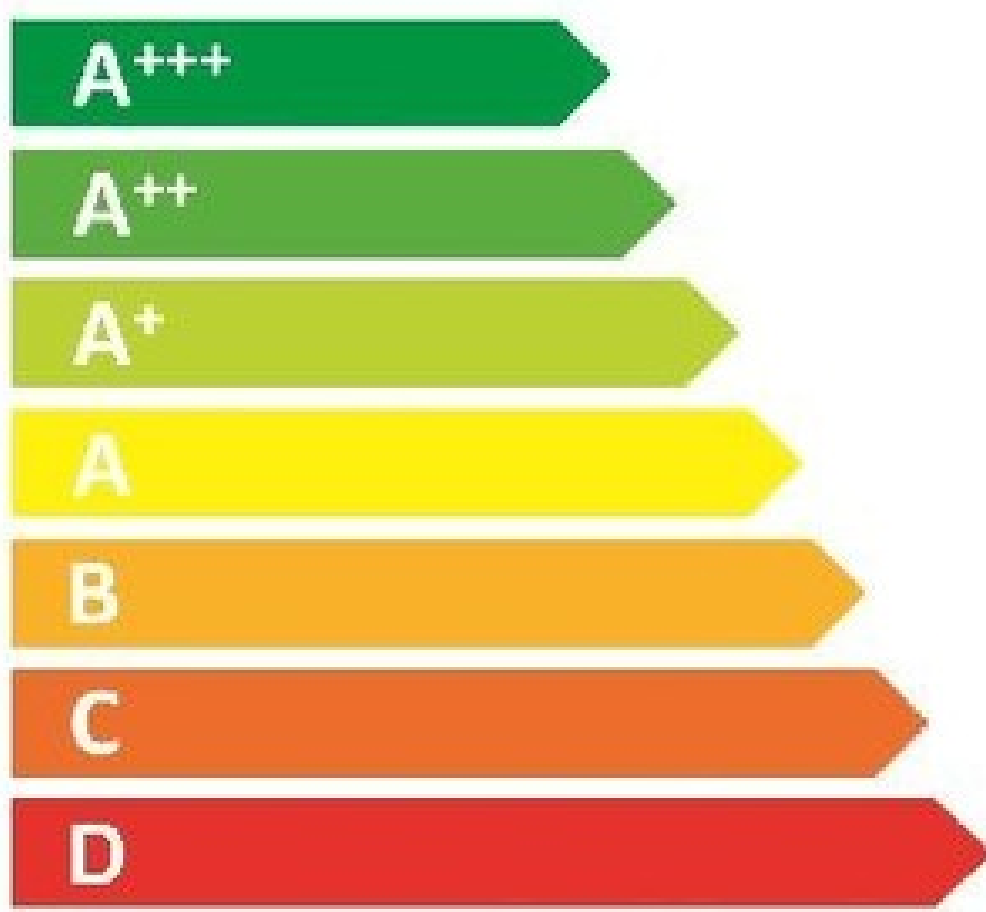

ENERG
енергия · ενέργεια

beko

PWTV 7644 CS X0

A+++

ENERGIA · ЕНЕРГИЯ · ΕΝΕΡΓΕΙΑ
ENERGIJA · ENERGY · ENERGIE
ENERGI

156
kWh/annum

9899
L/annum

7,0
kg